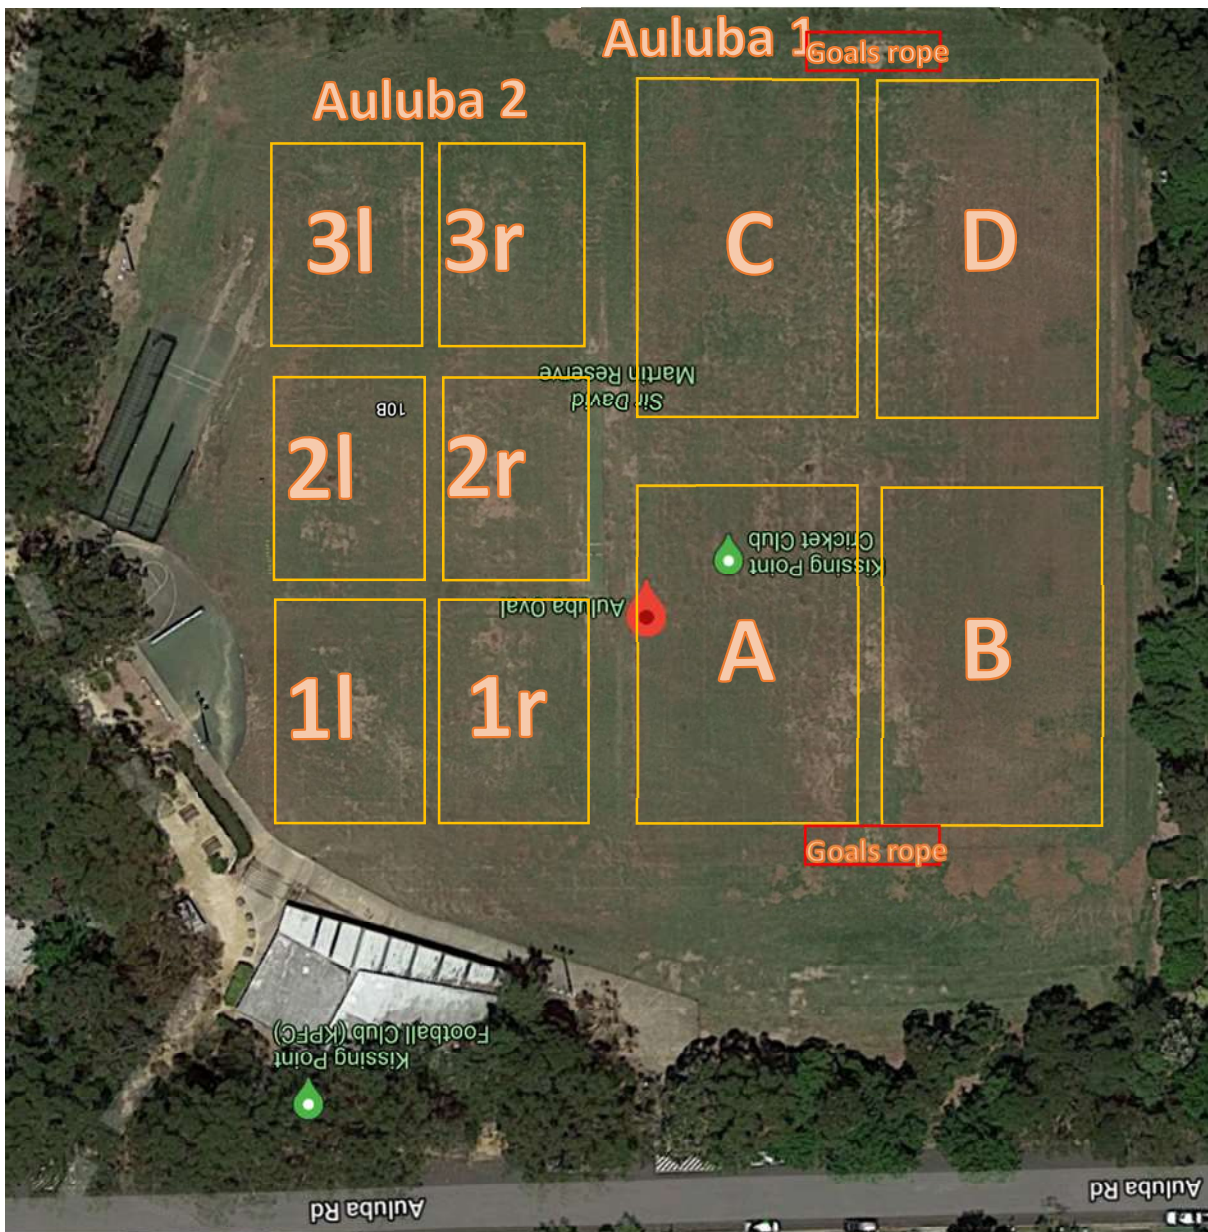

Tuesday night at Auluba

Auluba 2	Auluba 1
<p>5:30 – 6:30pm U8</p> <p>Leopards 2l Panthers 2r Pumas 3l Tigers 3r</p> <p>6:30 – 7:30pm U10/U11</p> <p>U10 Bayern 2l U10 Juventus 2r U11 Liverpool 3l U11 Fulham 3r</p>	<p>6:30 – 7:30pm U11</p> <p>U11 Everton Field C</p> <p>7:30-9:00 MAA PL/PLR</p>